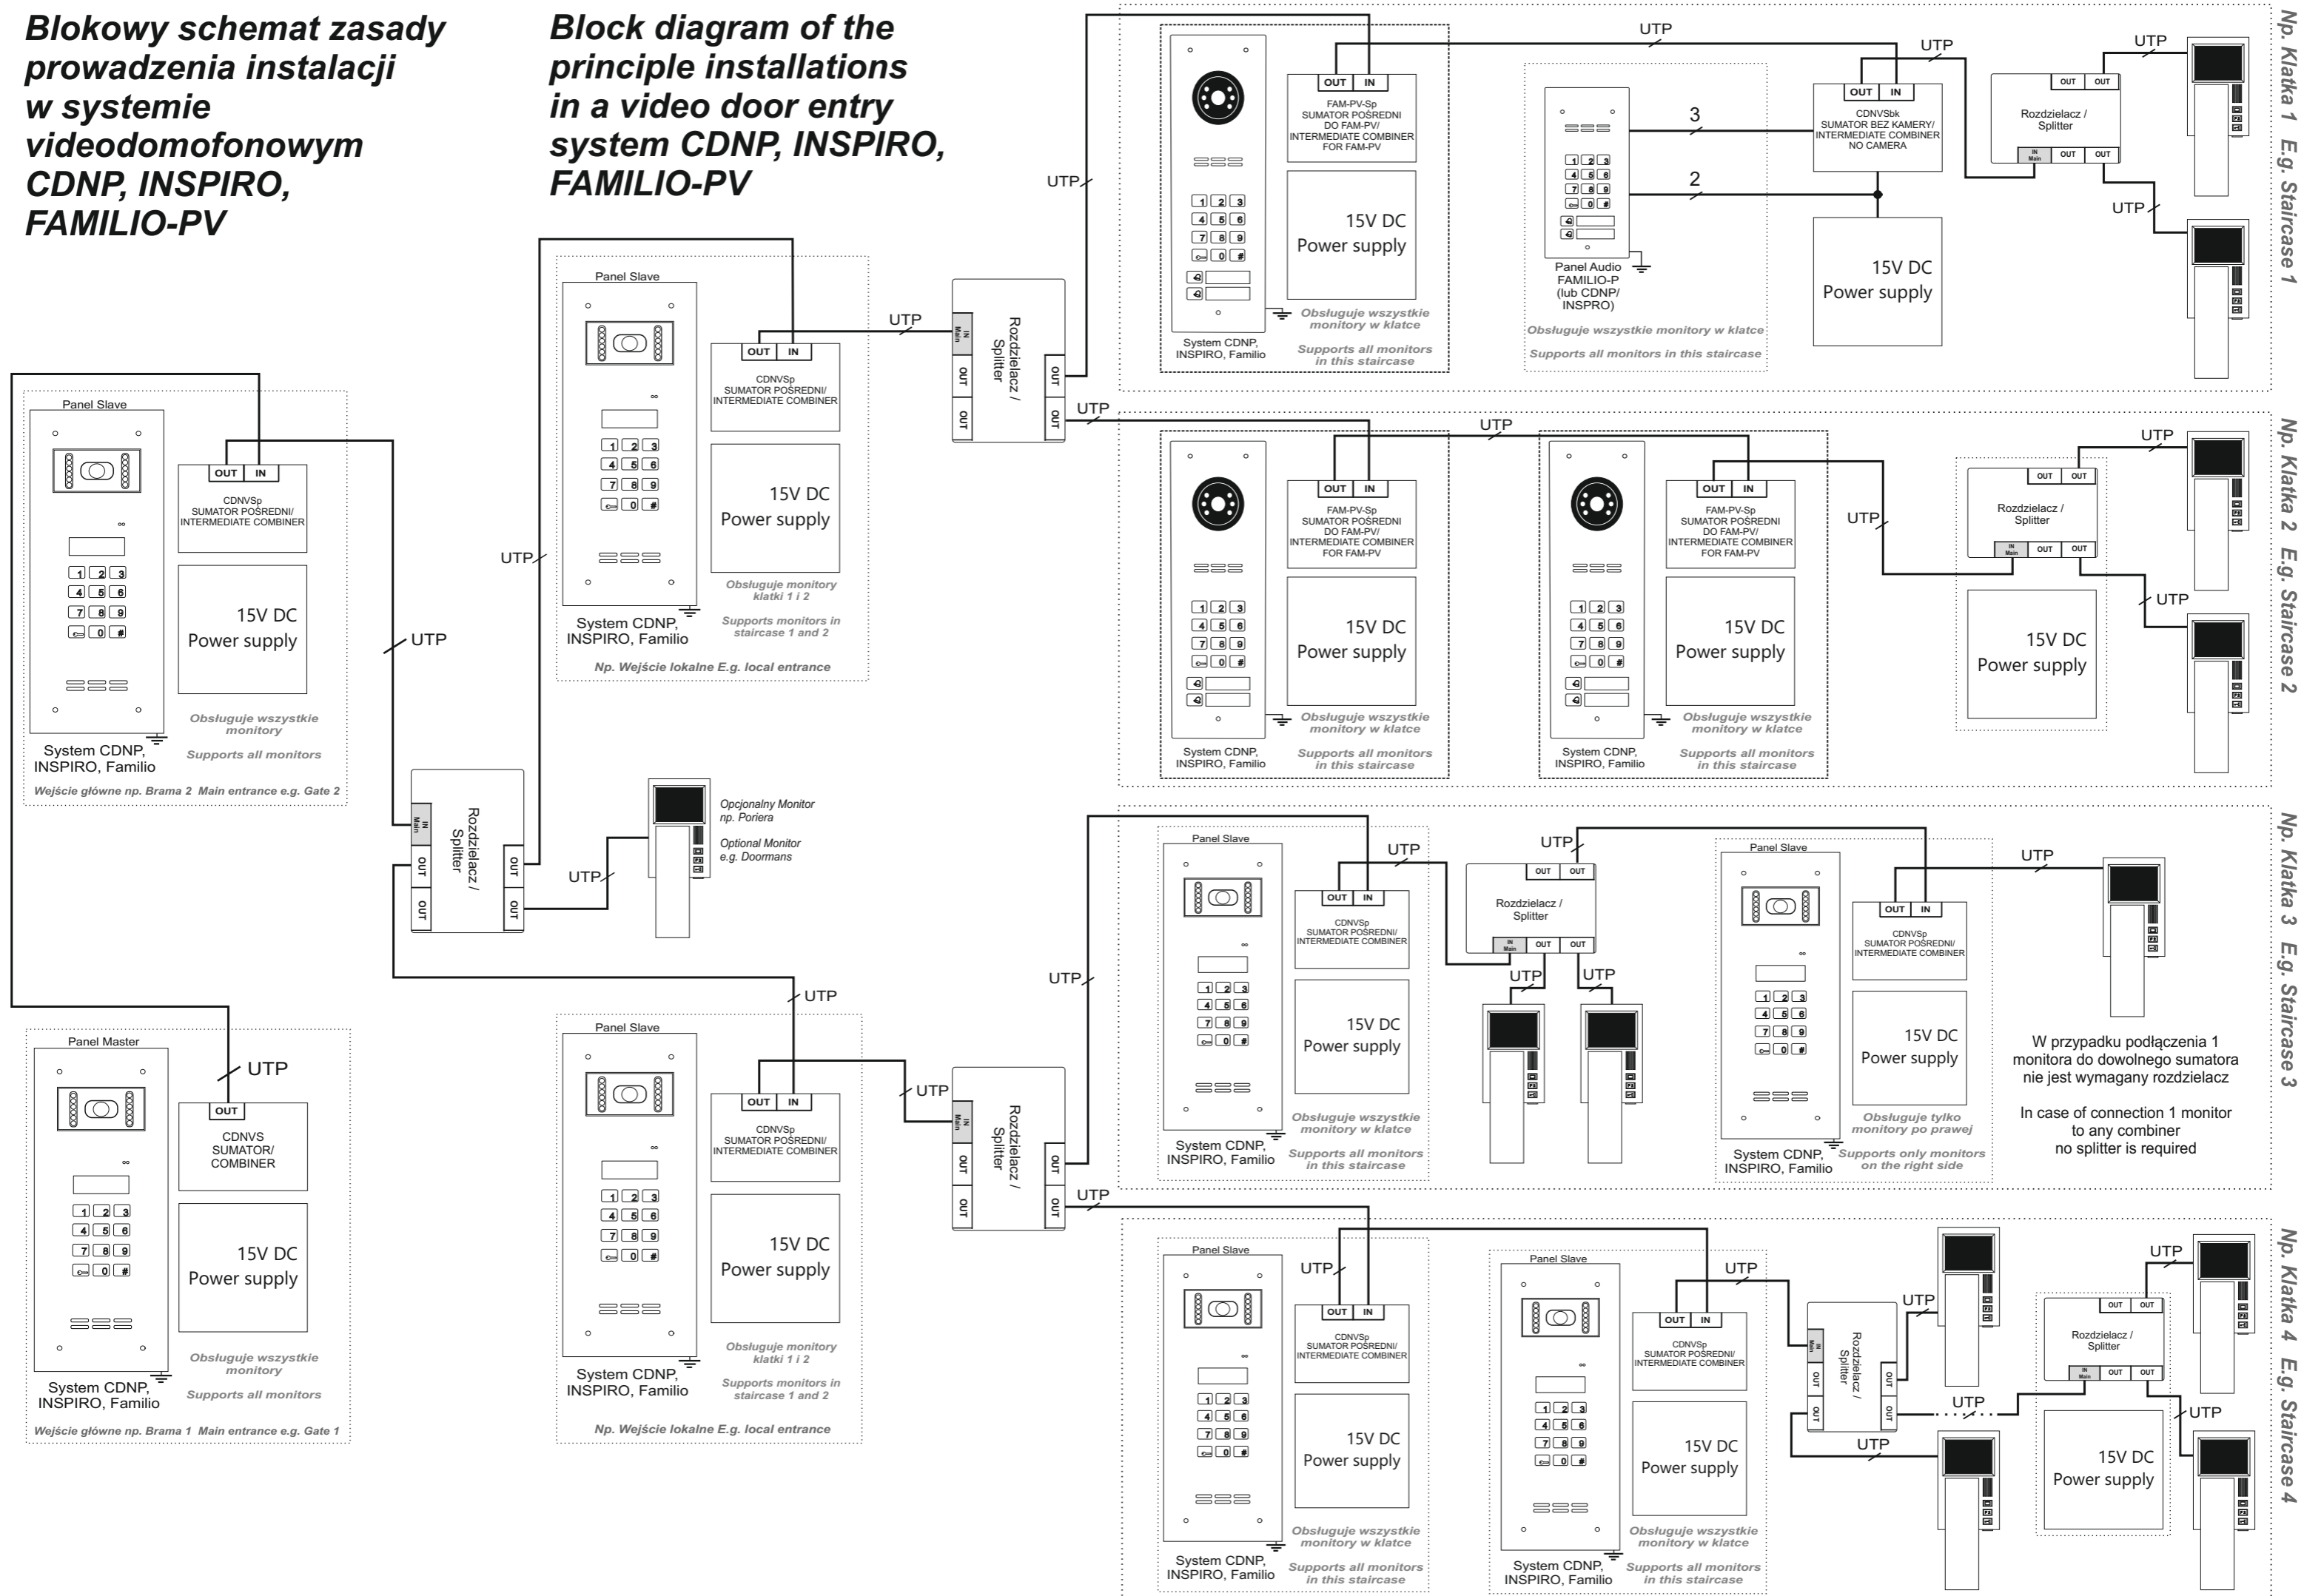

Blokowy schemat zasady prowadzenia instalacji w systemie videodomofonowym CDNP, INSPIRO, FAMILIO-PV

Block diagram of the principle installations in a video door entry system CDNP, INSPIRO, FAMILIO-PV

Np. Klatka 1 E.g. Staircase 1

Np. Klatka 2 E.g. Staircase 2

Np. Klatka 3 E.g. Staircase 3

Np. Klatka 4 E.g. Staircase 4

W przypadku podłączenia 1 monitora do dowolnego sumatora nie jest wymagany rozdzielacz
In case of connection 1 monitor to any combiner no splitter is required