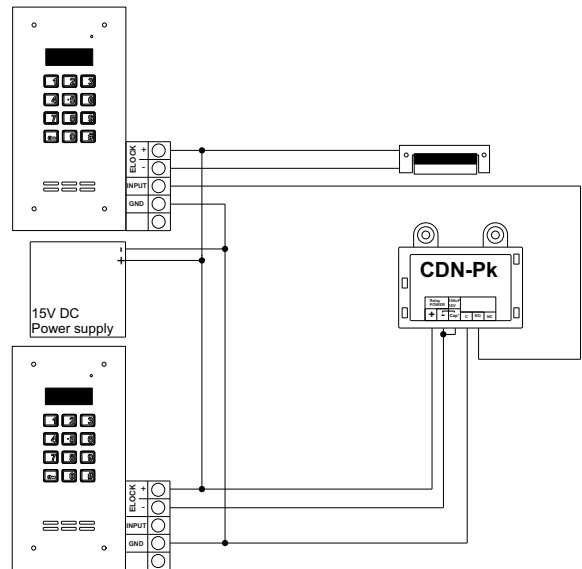

2 panele + 1 elektrozaczep

- Działanie:
- możliwość ustawienia w każdym urządzeniu różnego czasu działania elektrozaczepu
 - schemat połączenia dla elektrozaczepu zwykłego (nie rewersyjnego)
 - tylko jedna centrala domofonowa przechodzi w tryb otwierania
 - stosować tylko dla zasilaczy prądu stałego DC

2 panele+ 1 elektrozaczep + CDN-Pk

- Działanie:
- możliwość ustawienia jednego czasu działania elektrozaczepów (w zależności od ustawień górnego panelu)
 - schemat połączenia dla zwykłych elektrozaczepów, a dla rewersyjnych w zależności od ustawień górnego panelu
 - obie centrala domofonowe przechodzą w tryb otwierania
 - stosować tylko dla zasilaczy prądu stałego DC

1 panel + 2 elektrozaczepy + CDN-Pk

- Działanie:
- oba elektrozaczepy działają równocześnie
 - możliwość ustawienia jednego czasu działania elektrozaczepów
 - schemat połączenia dla zwykłych elektrozaczepów, a dla rewersyjnych w zależności od ustawień panelu
 - zamiast elektrozaczepu podłączonego do modułu CDN-Pk można podłączyć inne urządzenie (wykorzystać styki przekaźnika)
 - można zastosować dedykowany zasilacz do elektrozaczepów
 - zaleca się stosowanie zasilacza prądu stałego, w tym przypadku centrala domofonowa może być zasilana z transformatora (inne zaciski: AC/AC)

1 panel + 2 elektrozaczepy + CDN-Pk

- Działanie:
- oba elektrozaczepy działają równocześnie
 - możliwość ustawienia jednego czasu działania elektrozaczepów
 - schemat połączenia dla zwykłych elektrozaczepów, a dla rewersyjnych w zależności od ustawień panelu
 - zamiast elektrozaczepu podłączonego do modułu CDN-Pk można podłączyć inne urządzenie (wykorzystać styki przekaźnika)
 - stosować tylko dla zasilaczy prądu stałego DC