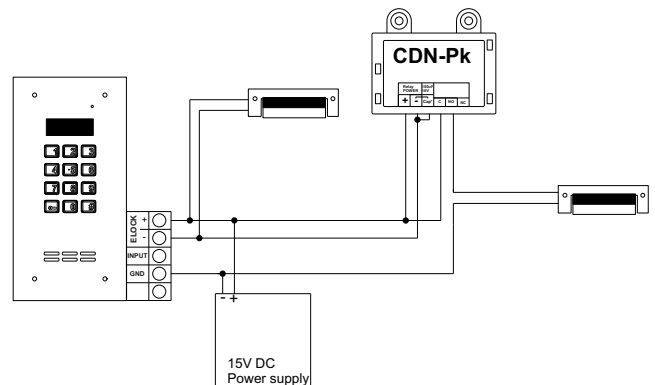

2 panele + 1 elektrozaczep

- Działanie:
- możliwość ustawienia w każdym urządzeniu różnego czasu działania elektrozaczepu
 - schemat połączenia dla elektrozaczepu zwykłego (nie rewersyjnego)
 - tylko jedna centrala domofonowa przechodzi w tryb otwierania
 - stosować tylko dla zasilaczy prądu stałego DC

2 panele+ 1 elektrozaczep + CDN-Pk

- Działanie:
- możliwość ustawienia jednego czasu działania elektrozaczepów (w zależności od ustawień górnego panelu)
 - schemat połączenia dla zwykłych elektrozaczepów, a dla rewersyjnych w zależności od ustawień górnego panelu
 - obie centrala domofonowe przechodzą w tryb otwierania
 - stosować tylko dla zasilaczy prądu stałego DC

1 panel + 2 elektrozaczepy + CDN-Pk

- Działanie:
- oba elektrozaczepy działają równocześnie
 - możliwość ustawienia jednego czasu działania elektrozaczepów
 - schemat połączenia dla zwykłych elektrozaczepów, a dla rewersyjnych w zależności od ustawień panelu
 - zamiast elektrozaczepu podłączonego do modułu CDN-Pk można podłączyć inne urządzenie (wykorzystać styki przekaźnika)
 - można zastosować dedykowany zasilacz do elektrozaczepów
 - zaleca się stosowanie zasilacza prądu stałego, w tym przypadku centrala domofonowa może być zasilana z transformatora (inne zaciski: AC/AC)

1 panel + 2 elektrozaczepy + CDN-Pk

- Działanie:
- oba elektrozaczepy działają równocześnie
 - możliwość ustawienia jednego czasu działania elektrozaczepów
 - schemat połączenia dla zwykłych elektrozaczepów, a dla rewersyjnych w zależności od ustawień panelu
 - zamiast elektrozaczepu podłączonego do modułu CDN-Pk można podłączyć inne urządzenie (wykorzystać styki przekaźnika)
 - stosować tylko dla zasilaczy prądu stałego DC