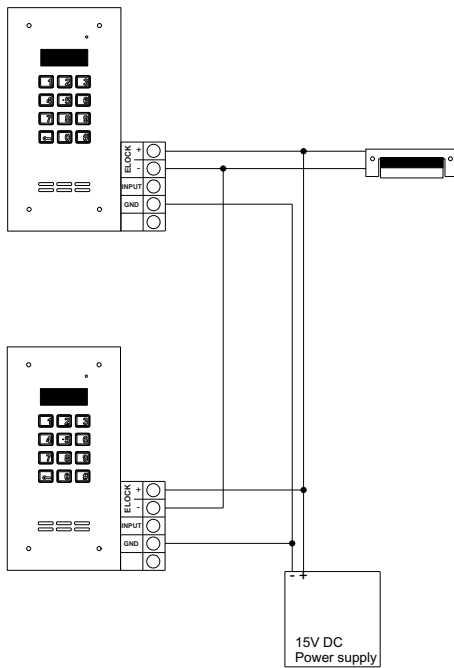

2 panele + 1 elektrozaczep

- Działanie:
- możliwość ustawienia w każdym urządzeniu różnego czasu działania elektrozaczepu
 - schemat połączenia dla elektrozaczepu zwykłego (nie rewersyjnego)
 - tylko jedna centrala domofonowa przechodzi w tryb otwierania
 - stosować tylko dla zasilaczy prądu stałego DC

2 panele+ 1 elektrozaczep + CDN-Pk

- Działanie:
- możliwość ustawienia jednego czasu działania elektrozaczepów (w zależności od ustawień górnego panelu)
 - schemat połączenia dla zwykłych elektrozaczepów, a dla rewersyjnych w zależności od ustawień górnego panelu
 - obie centrala domofonowe przechodzą w tryb otwierania
 - stosować tylko dla zasilaczy prądu stałego DC

1 panel + 2 elektrozaczepy + CDN-Pk

- Działanie:
- oba elektrozaczepy działają równocześnie
 - możliwość ustawienia jednego czasu działania elektrozaczepów
 - schemat połączenia dla zwykłych elektrozaczepów, a dla rewersyjnych w zależności od ustawień panelu
 - zamiast elektrozaczepu podłączonego do modułu CDN-Pk można podłączyć inne urządzenie (wykorzystać styki przekaźnika)
 - można zastosować dedykowany zasilacz do elektrozaczepów
 - zaleca się stosowanie zasilacza prądu stałego, w tym przypadku centrala domofonowa może być zasilana z transformatora (inne zaciski: AC/AC)

1 panel + 2 elektrozaczepy + CDN-Pk

- Działanie:
- oba elektrozaczepy działają równocześnie
 - możliwość ustawienia jednego czasu działania elektrozaczepów
 - schemat połączenia dla zwykłych elektrozaczepów, a dla rewersyjnych w zależności od ustawień panelu
 - zamiast elektrozaczepu podłączonego do modułu CDN-Pk można podłączyć inne urządzenie (wykorzystać styki przekaźnika)
 - stosować tylko dla zasilaczy prądu stałego DC