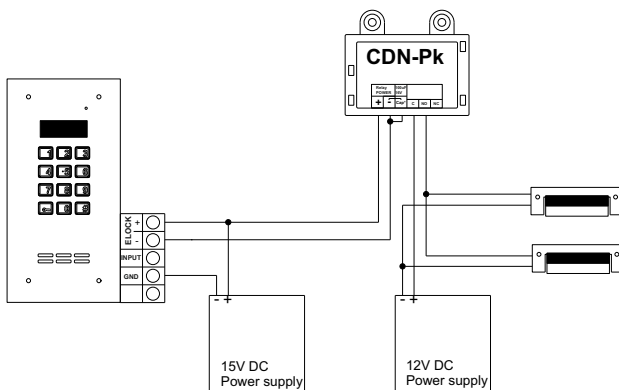

2 panele + 1 elektrozaczep

- Działanie:
- możliwość ustawienia w każdym urządzeniu różnego czasu działania elektrozaczepu
 - schemat połączenia dla elektrozaczepu zwykłego (nie rewersyjnego)
 - tylko jedna centrala domofonowa przechodzi w tryb otwierania
 - stosować tylko dla zasilaczy prądu stałego DC

2 panele+ 1 elektrozaczep + CDN-Pk

- Działanie:
- możliwość ustawienia jednego czasu działania elektrozaczepów (w zależności od ustawień górnego panelu)
 - schemat połączenia dla zwykłych elektrozaczepów, a dla rewersyjnych w zależności od ustawień górnego panelu
 - obie centrala domofonowe przechodzą w tryb otwierania
 - stosować tylko dla zasilaczy prądu stałego DC

1 panel + 2 elektrozaczepy + CDN-Pk

- Działanie:
- oba elektrozaczepy działają równocześnie
 - możliwość ustawienia jednego czasu działania elektrozaczepów
 - schemat połączenia dla zwykłych elektrozaczepów, a dla rewersyjnych w zależności od ustawień panelu
 - zamiast elektrozaczepu podłączonego do modułu CDN-Pk można podłączyć inne urządzenie (wykorzystać styki przekaźnika)
 - można zastosować dedykowany zasilacz do elektrozaczepów
 - zaleca się stosowanie zasilacza prądu stałego, w tym przypadku centrala domofonowa może być zasilana z transformatora (inne zaciski: AC/AC)

1 panel + 2 elektrozaczepy + CDN-Pk

- Działanie:
- oba elektrozaczepy działają równocześnie
 - możliwość ustawienia jednego czasu działania elektrozaczepów
 - schemat połączenia dla zwykłych elektrozaczepów, a dla rewersyjnych w zależności od ustawień panelu
 - zamiast elektrozaczepu podłączonego do modułu CDN-Pk można podłączyć inne urządzenie (wykorzystać styki przekaźnika)
 - stosować tylko dla zasilaczy prądu stałego DC