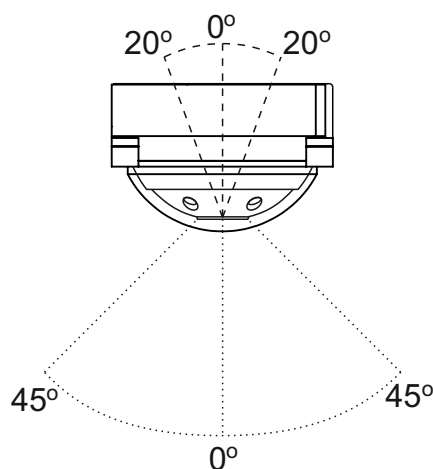

Parametry kamer występujących w produktach Aco

Kamery w panelach serii COMO i Familio (również MOD-CAM-COAX i MOD-CAM-FAM)

Moduł kolorowej kamery kopułkowej wraz z podświetleniem LED w podczerwieni. Kamera o wysokiej rozdzielczości (min. 600 linii), z szerokokątnym obiektywem 2,8 mm.

Kąty widzenia kamery:

- w poziomie: 90°
- w pionie: 60°

Możliwość regulacji pozycji kierunku obserwacji kamery wraz z podświetleniem LED:

- w poziomie: 20° w każdą stronę
- w pionie: 20° w każdą stronę

Inne parametry:

- złącze do bezpośredniego podłączenia paneli
- złącze śrubowe (dot. MOD-CAM-COAX): sygnał koncentryczny wideo PAL (75 Ohm), zasilanie 12V DC / 75 mA
- wytrzymałość mechaniczna (stopień ochrony): IK09

IU0709vC.2311