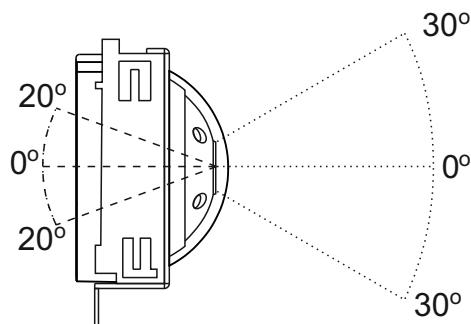

Parametry kamer występujących w produktach Aco

Kamery w panelach serii Inspiro i modułach CDNVK-CAM dla serii CDNP z ramkami aluminiowymi

Moduł kolorowej kamery kopułkowej wraz z podświetleniem LED w podczerwieni. Kamera o wysokiej rozdzielczości (min. 600 linii), z szerokokątnym obiektywem 2,8 mm.

Kąty widzenia kamery:

- w poziomie: 90°
- w pionie: 60°

Możliwość regulacji pozycji kierunku obserwacji kamery wraz z podświetleniem LED:

- w poziomie: 20° w każdą stronę
- w pionie: 20° w każdą stronę

Inne parametry:

- złącza do podłączenia z sumatorem:
- podłączenie sygnału różnicowego wideo V+, V- oraz zasilania 15V DC
- wytrzymałość mechaniczna (stopień ochrony): IK09