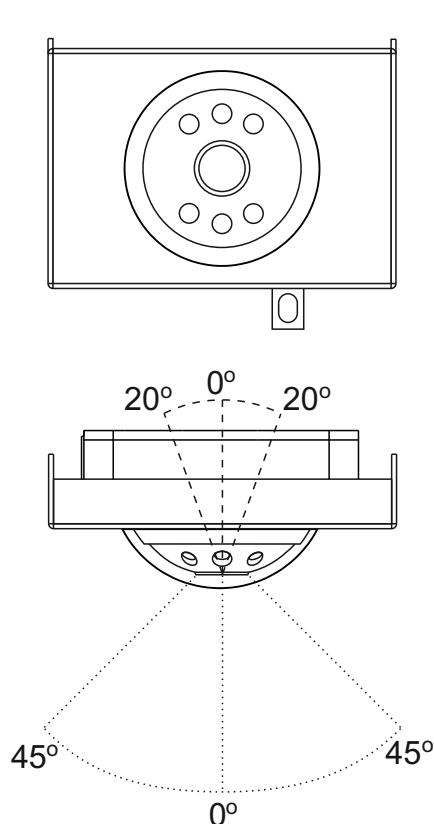

Parametry kamer występujących w produktach Aco

Kamery w panelach serii Inspiro i modułach CDNVK-CAM dla serii CDNP z ramkami aluminiowymi

Moduł kolorowej kamery kopułkowej wraz z podświetleniem LED w podczerwieni. Kamera o wysokiej rozdzielczości (min. 600 linii), z szerokokątnym obiektywem 2,8 mm.

Kąty widzenia kamery:

- w poziomie: 90°
- w pionie: 60°

Możliwość regulacji pozycji kierunku obserwacji kamery wraz z podświetleniem LED:

- w poziomie: 20° w każdą stronę
- w pionie: 20° w każdą stronę

Inne parametry:

- złącza do podłączenia z sumatorem:
- podłączenie sygnału różnicowego wideo V+, V- oraz zasilania 15V DC
- wytrzymałość mechaniczna (stopień ochrony): IK09