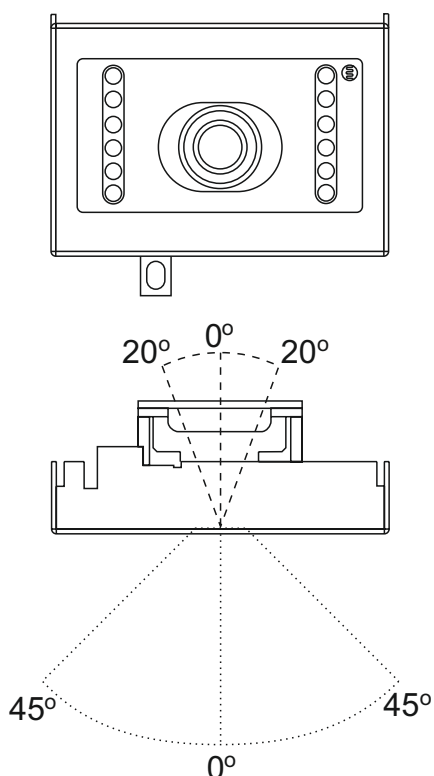

Kąty widzenia kamery:

- w poziomie: 90°
- w pionie: 60°

Możliwość regulacji pozycji kierunku obserwacji kamery wraz z podświetleniem LED:

- w poziomie: 20° w każdą stronę
- w pionie: 20° w każdą stronę

Inne parametry:

Moduł kolorowej kamery wraz z podświetleniem LED w podczerwieni. Kamera o wysokiej rozdzielczości (min. 600 linii), z szerokokątnym obiektywem 2,8 mm.

Kąty widzenia kamery:

- w poziomie: 90°
- w pionie: 60°

Możliwość regulacji pozycji kierunku obserwacji kamery:

- w poziomie: 20° w każdą stronę
- w pionie: brak

Inne parametry:

- podłączenie sygnału koncentrycznego wideo PAL (75 Ohm) oraz zasilania 12V DC / 75 mA