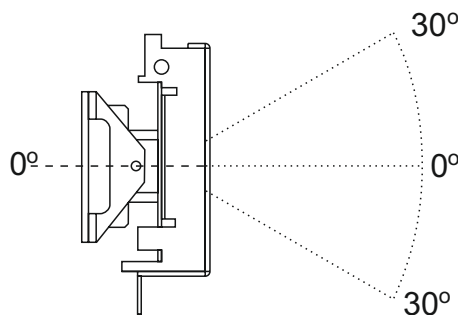

Kąty widzenia kamery:

- w poziomie: 90°
- w pionie: 60°

Możliwość regulacji pozycji kierunku obserwacji kamery wraz z podświetleniem LED:

- w poziomie: 20° w każdą stronę
- w pionie: 20° w każdą stronę

Inne parametry:

Moduł kolorowej kamery wraz z podświetleniem LED w podczerwieni. Kamera o wysokiej rozdzielczości (min. 600 linii), z szerokokątnym obiektywem 2,8 mm.

Kąty widzenia kamery:

- w poziomie: 90°
- w pionie: 60°

Możliwość regulacji pozycji kierunku obserwacji kamery:

- w poziomie: 20° w każdą stronę
- w pionie: brak

Inne parametry:

- podłączenie sygnału koncentrycznego wideo PAL (75 Ohm) oraz zasilania 12V DC / 75 mA