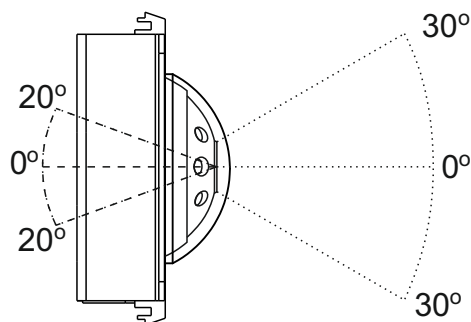

Parametry kamer występujących w produktach Aco

Kamery w panelach serii COMO i Familio (również MOD-CAM-COAX i MOD-CAM-FAM)

Moduł kolorowej kamery kopułkowej wraz z podświetleniem LED w podczerwieni. Kamera o wysokiej rozdzielczości (min. 600 linii), z szerokokątnym obiektywem 2,8 mm.

Kąty widzenia kamery:

- w poziomie: 90°
- w pionie: 60°

Możliwość regulacji pozycji kierunku obserwacji kamery wraz z podświetleniem LED:

- w poziomie: 20° w każdą stronę
- w pionie: 20° w każdą stronę

Inne parametry:

- złącze do bezpośredniego podłączenia paneli
- złącze śrubowe (dot. MOD-CAM-COAX): sygnał koncentryczny wideo PAL (75 Ohm), zasilanie 12V DC / 75 mA
- wytrzymałość mechaniczna (stopień ochrony): IK09

IU0709vC.2311