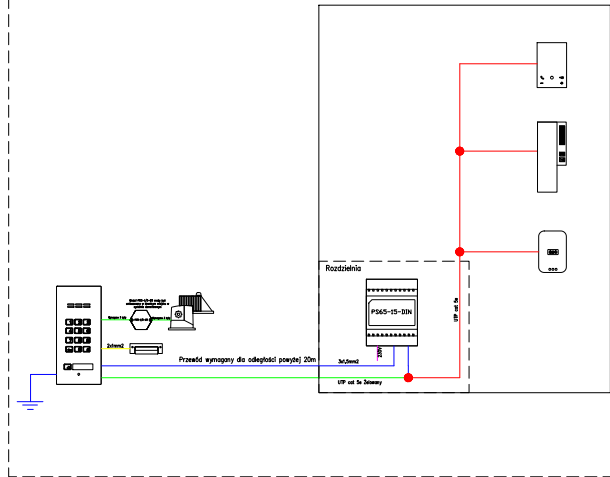

Wersja Audio  
Panel zewnętrzny, zasilacz, 2 odbiorniki,  
Bramka AcoGo!  
EZ + Brama

Wersja Audio  
Panel zewnętrzny, zasilacz z rozdzielaczem,  
2 odbiorniki, Bramka AcoGo!  
EZ + Brama

Wersja Video  
Panel zewnętrzny, 2 odbiorniki, Bramka AcoGo!  
EZ + Brama

LEGENDA

	Panel COM0-PRO-CODE-A1	
	Panel COM0-PRO-CODE-V1	
	Bramka IP AcoGo! (odbieranie domofonu na smartfonie)	
	Zasilacz impulsowy na szynę PS65-15 DIN	
	Zasilacz z rozdzielaczem na szynę PS-45-15-PRO-13	
	Monitor GLASS-PRO7	
	Wideoodbiornik głośnomówiący MPRO800	
	Wideoodbiornik ze słuchawką MPRO4	
	Odbiornik głośnomówiący UPRO800	
	Unifon UPRO	
	Moduł PRO-1/O-60 (G3)	
	Sterownik bramy	
	Elektrozaczep	
	Kabel U/UTP 4x2x0.5mm kat. 5e	Uwaga! maksymalna odległość przewodu od panelu master do najbliższego odbiornika nie może przekraczać 300m, oraz 70m między odbiornikiem Video a najbliższym jemu zasilaczem.
	Kabel U/UTP 4x2x0.5mm kat. 5e żelowany (zewnętrzny)	
	Kabel OMY 3x1,5mm2 (zasilanie + PE), maksymalna odległość 30m.	
	Kabel OMY 2x1mm2, maksymalna odległość 7m.	
	Kabel zasilający 230V 3x2,5mm2 (L, N, PE)	
	Kabel sygnałowy 2x0,5mm	
	Uziemienie panelu (PE)	
Kontakt: Biuro obsługi klienta +48 618 43 93 71 bok@aco.com.pl		