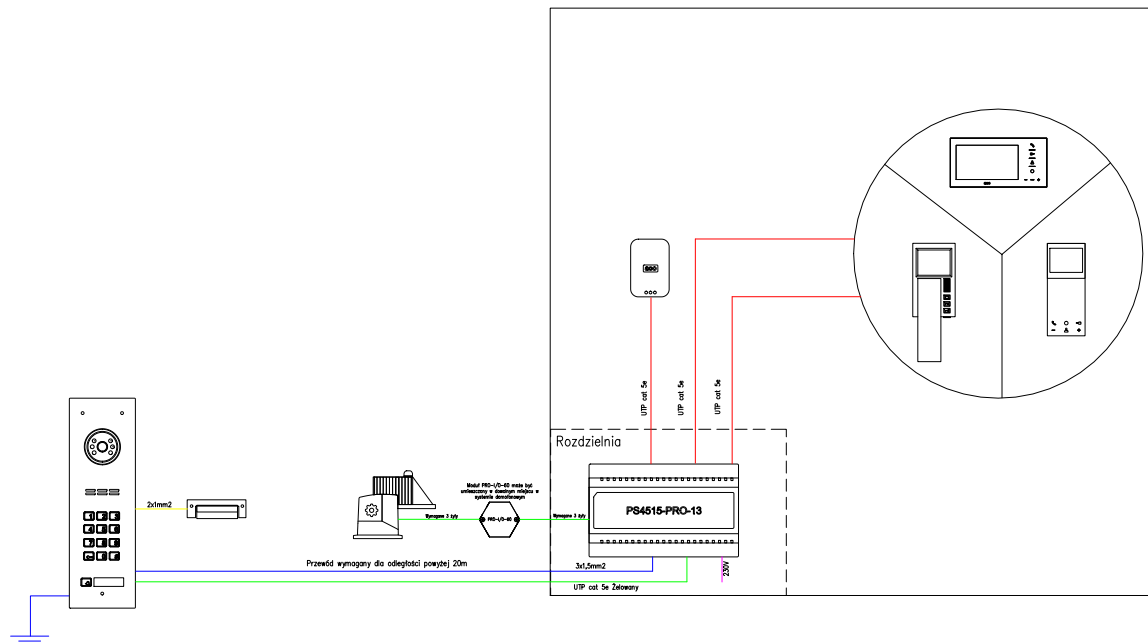

Wersja Audio  
Panel zewnętrzny, zasilacz, 2 odbiorniki,  
Bramka AcoGo!  
EZ + Brama

Wersja Audio  
Panel zewnętrzny, zasilacz z rozdzielaczem,  
2 odbiorniki, Bramka AcoGo!  
EZ + Brama

Wersja Video  
Panel zewnętrzny, 2 odbiorniki, Bramka AcoGo!  
EZ + Brama

LEGENDA

	Panel COM0-PRO-CODE-A1	
	Panel COM0-PRO-CODE-V1	
	Bramka IP AcoGo! (odbieranie domofonu na smartfonie)	
	Zasilacz impulsowy na szynę PS65-15 DIN	
	Zasilacz z rozdzielaczem na szynę PS-45-15-PRO-13	
	Monitor GLASS-PRO7	
	Wideoodbiornik głośnomówiący MPRO800	
	Wideoodbiornik ze słuchawką MPRO4	
	Odbiornik głośnomówiący UPRO800	
	Unifon UPRO	
	Moduł PRO-1/O-60 (G3)	
	Sterownik bramy	
	Elektrozaczep	
	Kabel U/UTP 4x2x0.5mm kat. 5e	Uwaga! maksymalna odległość przewodu od panelu master do najbliższego odbiornika nie może przekraczać 300m, oraz 70m między odbiornikiem Video a najbliższym jemu zasilaczem.
	Kabel U/UTP 4x2x0.5mm kat. 5e żelowany (zewnętrzny)	
	Kabel OMY 3x1,5mm2 (zasilanie + PE), maksymalna odległość 30m.	
	Kabel OMY 2x1mm2, maksymalna odległość 7m.	
	Kabel zasilający 230V 3x2,5mm2 (L, N, PE)	
	Kabel sygnałowy 2x0,5mm	
	Uziemienie panelu (PE)	
Kontakt: Biuro obsługi klienta +48 618 43 93 71 bok@aco.com.pl		