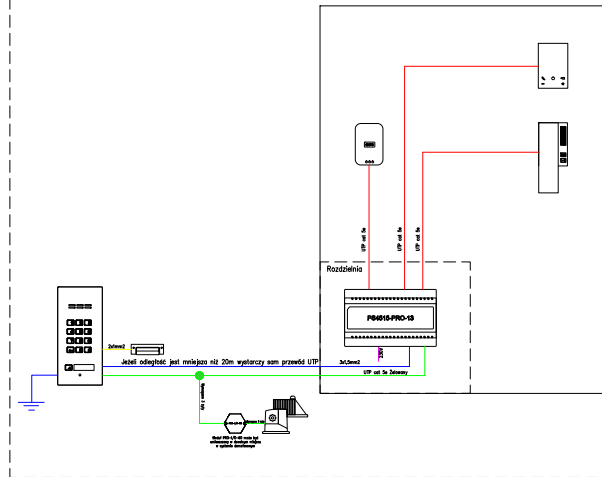

Wersja Audio  
Panel zewnętrzny, zasilacz, 2 odbiorniki,  
Bramka AcoGo!  
EZ + Brama

Wersja Audio  
Panel zewnętrzny, zasilacz z rozdzielaczem,  
2 odbiorniki, Bramka AcoGo!  
EZ + Brama

Wersja Video  
Panel zewnętrzny, 2 odbiorniki, Bramka AcoGo!  
EZ + Brama

LEGENDA

	Panel COM0-PRO-CODE-A1	
	Panel COM0-PRO-CODE-V1	
	Bramka IP AcoGo! (odbieranie domofonu na smartfonie)	
	Zasilacz impulsowy na szynę PS65-15 DIN	
	Zasilacz z rozdzielaczem na szynę PS-45-15-PRO-13	
	Monitor GLASS-PRO7	
	Wideoodbiornik głośnomówiący MPRO800	
	Wideoodbiornik ze słuchawką MPRO4	
	Odbiornik głośnomówiący UPRO800	
	Unifon UPRO	
	Moduł PRO-1/O-60 (G3)	
	Sterownik bramy	
	Elektrozaczep	
	Kabel U/UTP 4x2x0.5mm kat. 5e	Uwaga! maksymalna odległość przewodu od panelu master do najbliższego odbiornika nie może przekraczać 300m, oraz 70m między odbiornikiem Video a najbliższym jemu zasilaczem.
	Kabel U/UTP 4x2x0.5mm kat. 5e żelowany (zewnętrzny)	
	Kabel OMY 3x1,5mm2 (zasilanie + PE), maksymalna odległość 30m.	
	Kabel OMY 2x1mm2, maksymalna odległość 7m.	
	Kabel zasilający 230V 3x2,5mm2 (L, N, PE)	
	Kabel sygnałowy 2x0,5mm	
	Uziemienie panelu (PE)	
Kontakt: Biuro obsługi klienta +48 618 43 93 71 bok@aco.com.pl		