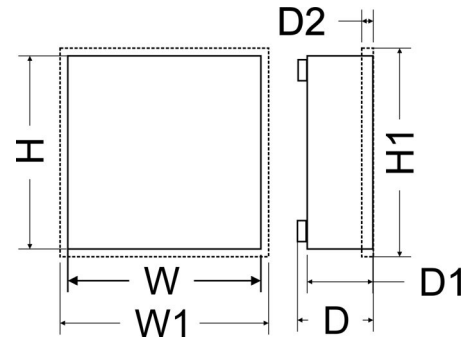

KOD: **AWO000PU v.1.5**
 NAZWA: **7/20/DSPR/PUSTA**

PRZEZNACZENIE

DSC

CENTRALE : PC585, PC608, PC1565-2P, PC5010, PC5020

MODUŁY: PC 5108, PC5108D, PC5208, PC4108, PC4116, PC4204, PC4400, PC4101, PC4216, PC4580, PC5400, PC5204, PC5580

TELKOM-TELMOR: CENTRALE: **TCA-824** MODUŁY: EXP/DIALER

DANE TECHNICZNE

Wymiary:	W=250, H=250, D=88, W1=255, H1=255, D1=80mm, D2=14 [mm, +/-2]
Waga netto/brutto:	1,35 / 1,50 [kg]
Miejsce na akumulator:	7Ah/12V ołowiowo-kwasowy suchy (SLA)
Zasilacz AC/AC:	brak w zestawie, możliwość montażu TRP20, TRP30, TRP40
Zabezpieczenie antysabotażowe:	1 x mikrowyłącznik: otwarcie obudowy, 0,5A@50V/DC max. NC- styki normalnie zwarte
Zamykanie:	skręcana: blacho-wkręt x 4
Uwagi:	możliwość montażu zamka, posiada dystans od ściany (podłoża) - 8mm
Certyfikaty, deklaracje:	RoHS